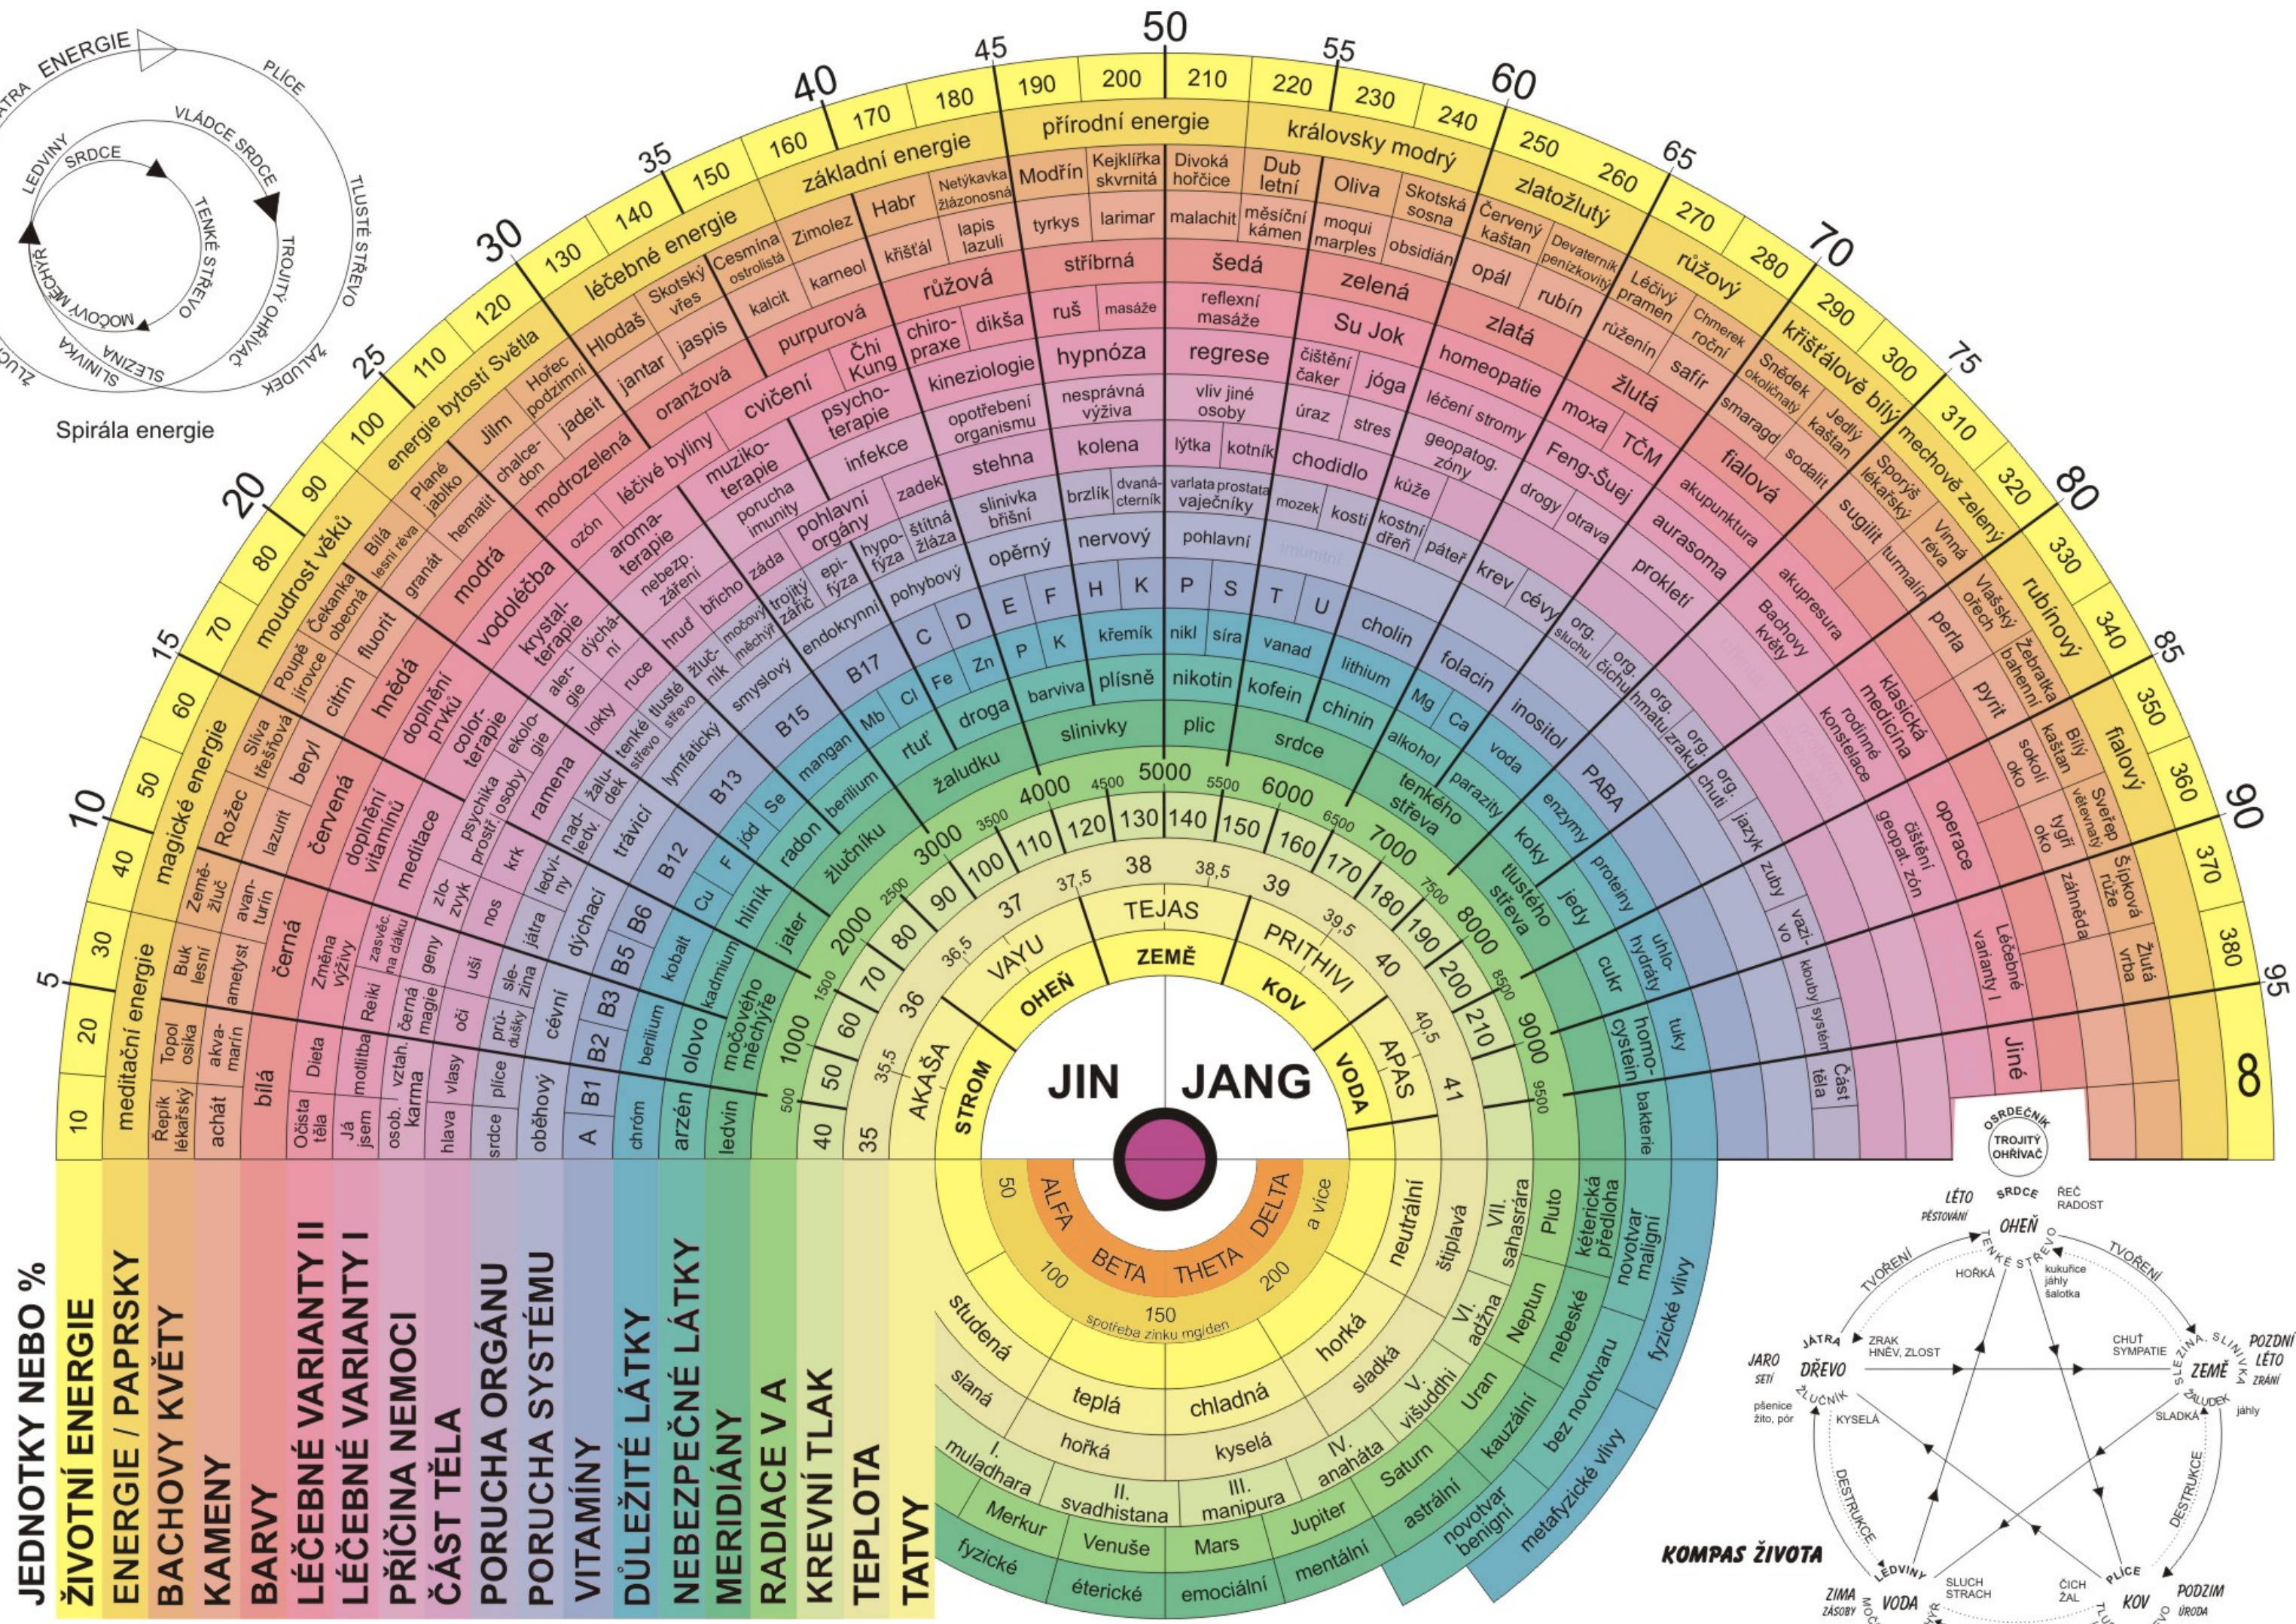

Spirála energie

- JEDNOTKY NEBO %
- ŽIVOTNÍ ENERGIE
- ENERGIE / PAPSRY
- BACHOVY KVĚTY
- KAMENY
- BARVY
- LÉČEBNÉ VARIANTY II
- LÉČEBNÉ VARIANTY I
- PŘÍČINA NEMOCI
- ČÁST TĚLA
- PORUCHA ORGÁNU
- PORUCHA SYSTÉMU
- VITAMÍNY
- DŮLEŽITÉ LÁTKY
- NEBEZPEČNÉ LÁTKY
- MERIDIÁNY
- RADIACE VA
- KREVNÍ TLAK
- TEPLOTA
- TATVY

KOMPAS ŽIVOTA