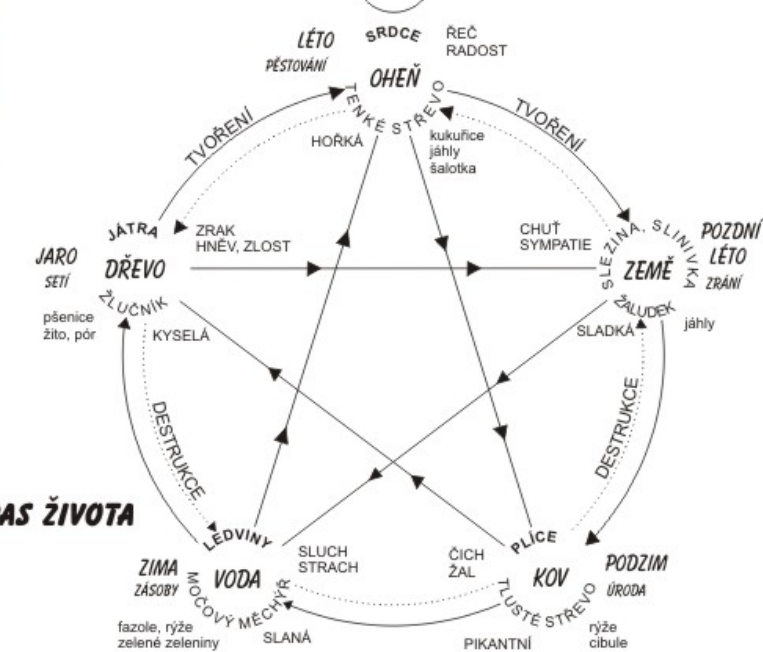

Spirála energie

- JEDNOTKY NEBO %
- ŽIVOTNÍ ENERGIE
- ENERGIE / PAPSRY
- BACHOVY KVĚTY
- KAMENY
- BARVY
- LÉČEBNÉ VARIANTY II
- LÉČEBNÉ VARIANTY I
- PŘÍČINA NEMOCI
- ČÁST TĚLA
- PORUCHA ORGÁNU
- PORUCHA SYSTÉMU
- VITAMÍNY
- DŮLEŽITÉ LÁTKY
- NEBEZPEČNÉ LÁTKY
- MERIDIÁNY
- RADIACE VA
- KREVNÍ TLAK
- TEPLOTA
- TATVY

KOMPAS ŽIVOTA